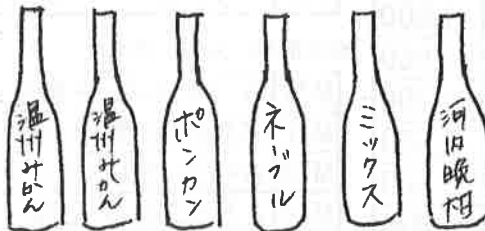

直送ギフトは2種類(セット内容は固定です)

① プレミアムギフト6本セット ¥5,000 (送料込) 関東まで

送料
東北 送料 300円
北海道 送料 700円
沖縄

② 温州みかん6本セット ¥4,500 (") "

※箱 送料(関東迄) 全2込です。

送り先

昨年同様、送り先を
ゆかりの紙、送り状に
記入して、注文書と一緒に
渡して下さい!

送り状 + 注文書

ギフト専用の箱販売します

- ① 2本セット 箱のみ ¥150
- ② 6本セット " ¥300

ジュースの種類を自由に選んでセットできます!
リンゴジュース、リンゴ酢、中濃ヨーグルトセットができます!
送料を別払いでお届けします。

直送以外の
プレゼントにどうぞ!!

足ります!
ロイヤル
ギフト協力お願ひします!!
おうちで眠っているもの... 1枚でも
大歓迎です!
嬉しいことに、お役所からの90枚の
箱中の注文が... やってます!!
[シール] タオルが足りません!!