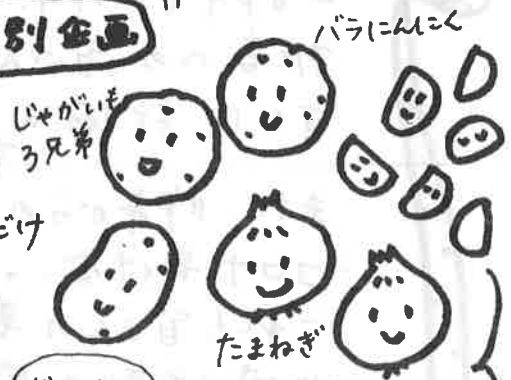

州から引き上げてきた女性の話を聞いたことがあります。戦争に負けた時男は「ソ連が攻めてくる」とあにふたとしていたけれど女は「今日のご飯を確保しよう」と腹が割っていたね。男はダメだね」と、いざという時に浮き足立に重た確かな行動力を積み上げ、足腰の強い組織を作る。そういうことでまたいつか信頼を築いていきたいと思えます。私もオロオロするタイプなので。

大地の郷さん お野菜

特別企画

いつもは、旬のおまかせ野菜。

何がくるか、お楽しみ♪の1種類だけでしたが、今回から、特別企画。

期間限定（無くなり次第終了）で

じゃがいも（北あかり、だんしゃく、マークイーン）、たまねぎ

にんにくの注文をとります。

にんにくは、小袋と1kgの大袋があります。バラ：になってしまいますが国産にんにくは、貴重。しかもお得です。

- じゃがいも (500g入) ¥120
- たまねぎ (750g入) ¥120
- にんにく(バラ) (1) ¥120
- (大袋) ¥800